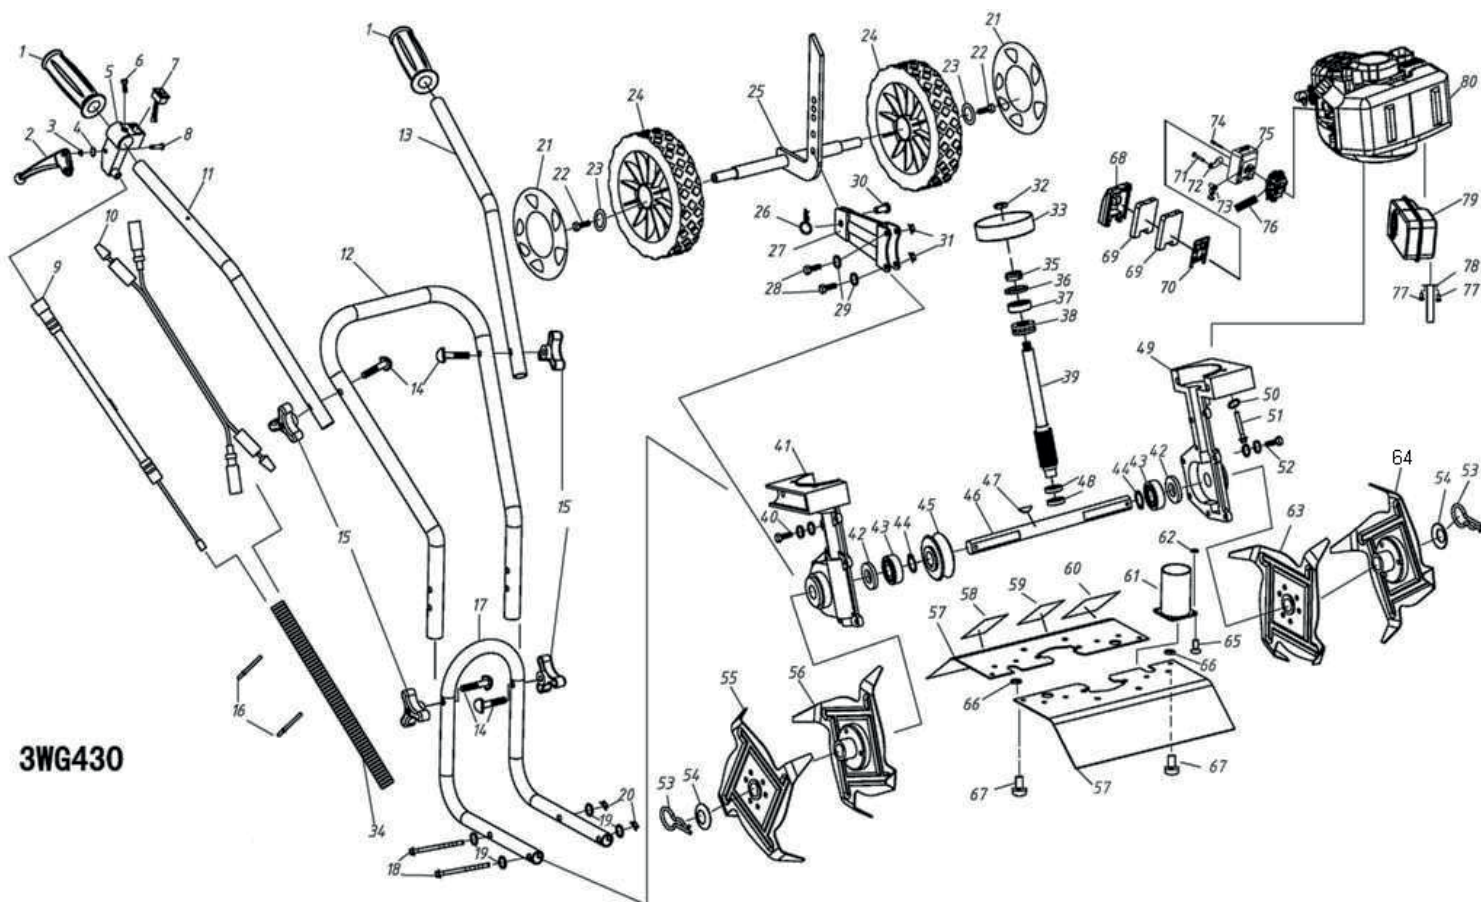

## 1E40F-5D ДВИГАТЕЛЬ

АРТИКУЛ: 460 10 4400

РЕЛИЗ: 04.2015

**ДЕТАЛИРОВКА ИЗДЕЛИЯ**

# ***PATRIOT***

АРТИКУЛ: 460 10 4400

РИСУНОК А

**3WG430**

#	АРТИКУЛ	АРТИКУЛ ЗАВОДА	ОПИСАНИЕ	КОЛ-ВО
1	004510918	CG415D.3-1	Резиновая ручка	2
2	004510919	3WG430.8-1	Рычаг привода фрез	1
3	004510920	GB/T896	Стопорное кольцо	1
4	004510921	GB/T97.1	Шайба 5	1
5	004510922	3WG430.8-2	Кронштейн крепления рычага	1
6	004510923	GB/T15865.1	Винт ST4.8*19	1
7	004510924	3WG430.8.1	Выключатель в сборе	1
8	004510925	3WG430.8-7	Шплинт	1
9	004510926	3WG430.9	Трос привода фрез	1
10	004510927	3WG430.10	Провод питания	1
11	004510928	3WG430.8-3	Рукоятка руля (правая часть)	1
12	004510929	3WG430.8-4	Рукоятка руля (средняя часть)	1
13	004510930	3WG430.8-6	Рукоятка руля (левая часть)	1
14	004510931	3WG430.8-10	Болт	4
15	004510932	XSS46B.10	Барашек крепления рукояток	4
16	004510933	BG415-1B	Элемент	2
17	004510934	3WG430.8-5	Рукоятка нижняя часть	1
18	004510935	GB/T8789	Болт M8*150	2
19	004510936	GB/T860	Шайба	4

АРТИКУЛ: 460 10 4400

РИСУНОК В

#	АРТИКУЛ	АРТИКУЛ ЗАВОДА	ОПИСАНИЕ	КОЛ-ВО
1	004511004	1E40F-5-2	Прокладка проставки	1
2	004511005	1E40F-5A.-2	Проставка (дамба)	1
3	004511006	1E40F-5A-1	Прокладка карбюратора	1
4	004511007	1E40F-5A.8C	Карбюратор	1
5	004511008	1E34F.1-2	Рычаг дроссельной заслонки	1
6	004511009	1E34F.1.1	Корпус воздушного фильтра	1
7	004511010	1E34F.1-3	Заслонка дроссельная	1
8	004511011	1E34F.1-1	Фильтр	1
9	004511012	1E34F.1-4	Крышка фильтра	1
10	004511013	1E34F.1.2	Винт	1
11	004511014	1E40F-5-10	Пыльник стартера	1
12	004511015	1E36F-2C.5-3	Собачка платы	1
13	004511016	1E36F-2C.5-2	Пружина	1
14	004511017	1E36F-2C.5-1	Плата собачек	1
15	004511018	GB/T896	Стопорное кольцо	1