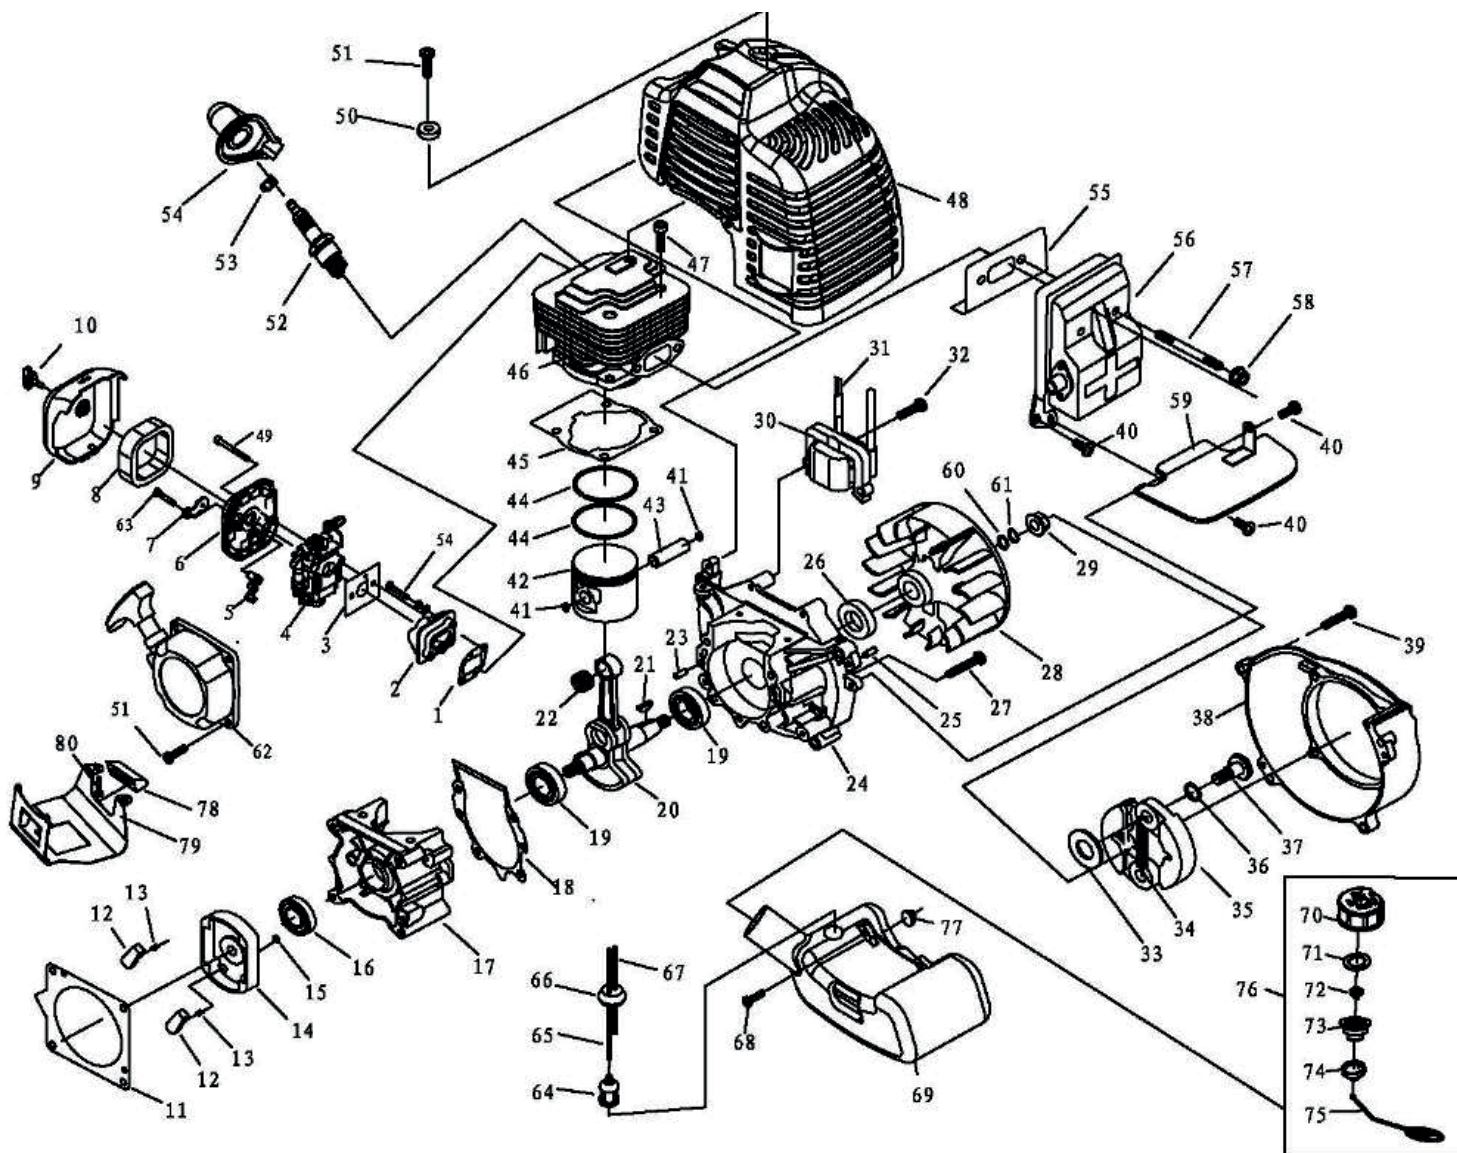

АРТИКУЛ: 460 10 4400

РИСУНОК В

#	АРТИКУЛ	АРТИКУЛ ЗАВОДА	ОПИСАНИЕ	КОЛ-ВО
1	004511004	1E40F-5-2	Прокладка проставки	1
2	004511005	1E40F-5A.-2	Проставка (дамба)	1
3	004511006	1E40F-5A-1	Прокладка карбюратора	1
4	004511007	1E40F-5A.8C	Карбюратор	1
5	004511008	1E34F.1-2	Рычаг дроссельной заслонки	1
6	004511009	1E34F.1.1	Корпус воздушного фильтра	1
7	004511010	1E34F.1-3	Заслонка дроссельная	1
8	004511011	1E34F.1-1	Фильтр	1
9	004511012	1E34F.1-4	Крышка фильтра	1
10	004511013	1E34F.1.2	Винт	1
11	004511014	1E40F-5-10	Пыльник стартера	1
12	004511015	1E36F-2C.5-3	Собачка платы	1
13	004511016	1E36F-2C.5-2	Пружина	1
14	004511017	1E36F-2C.5-1	Плата собачек	1
15	004511018	GB/T896	Стопорное кольцо	1